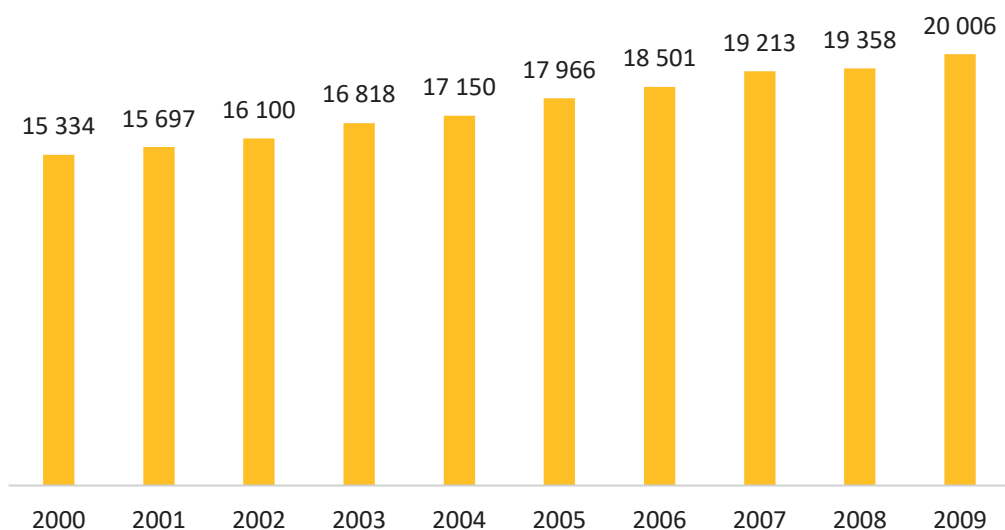

Liczba mieszkańców w Gminie Tarnowo Podgórne

w latach 1992-1999

w latach 2000-2009

w latach 2010-2019