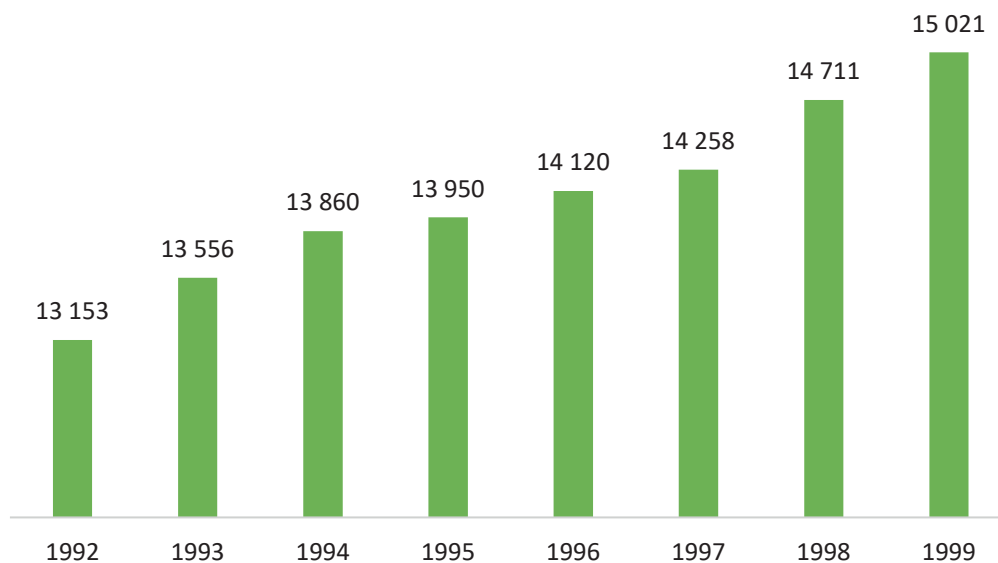

Liczba mieszkańców w Gminie Tarnowo Podgórne

w latach 1992-1999

w latach 2000-2009

w latach 2010-2019