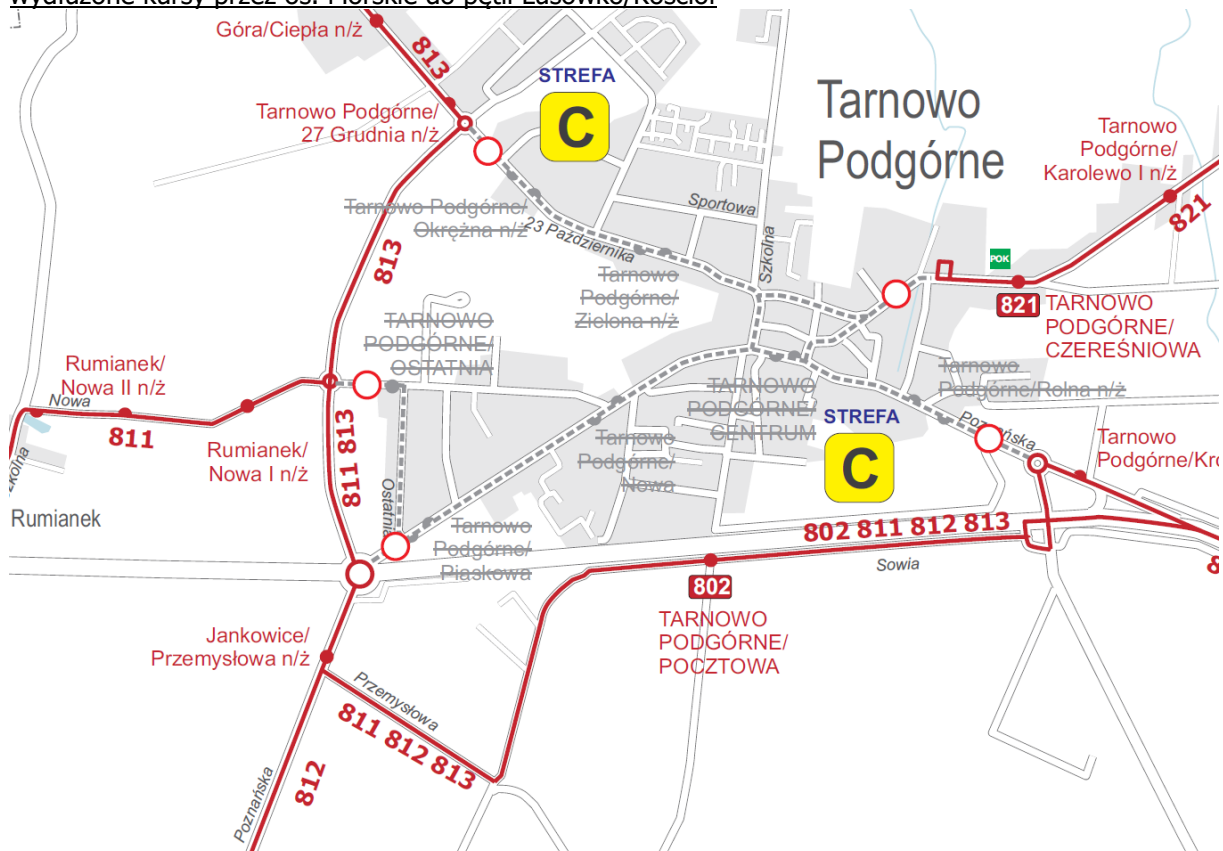

Linia nr 802: OGRODY - ... - Tarnowo Podgórne (DK92) – **TARNOWO PODGÓRNE/SOWIA**

Linia nr 811: OGRODY - ... - Tarnowo Podgórne (DK92) – **Tarnowo Podgórne, Sowia – Tarnowo Podgórne, Przemysłowa – Tarnowo Podgórne, Poznańska – Tarnowo Podgórne, Solidarności** – Rumianek, Nowa - ... - LUSÓWKO/PĘTLA

Linia nr 812: OGRODY - ... - Tarnowo Podgórne (DK92) – **Tarnowo Podgórne, Sowia – Tarnowo Podgórne, Przemysłowa – Tarnowo Podgórne, Poznańska** - ... - CERADZ KOŚCIELNY/KOŚCIOŁ / GRZEBIENISKO/PĘTLA

Linia nr 813 (w trakcie trwania biegu): OGRODY - ... - Tarnowo Podgórne (DK92) – **Tarnowo Podgórne, Sowia – Tarnowo Podgórne, Przemysłowa – Tarnowo Podgórne, Poznańska – Tarnowo Podgórne, Solidarności** – Góra, Poznańska - ... - GÓRA/PĘTLA / KAŻMIERZ/Rynek

Linia nr 813 (od 20 maja od godziny 14:00 do 21 maja do godziny 19:00 w związku z zamknięciem dla ruchu ul. 23 Października, za wyjątkiem godzin trwania biegu): OGRODY - ... - Tarnowo Podgórne (DK92) – **Tarnowo Podgórne, Poznańska – Tarnowo Podgórne, Solidarności** – Góra, Poznańska - ... - GÓRA/PĘTLA / KAŻMIERZ/Rynek

Linia nr 821: OGRODY - ... - Napachanie, Tarnowska – Tarnowo Podgórne, Rokietnicka – **TARNOWO PODGÓRNE/CZEREŚNIOWA**. **Uwaga:** W powyższych godzinach nie będą realizowane wydłużone kursy przez os. Morskie do pętli Lusówko/Kościół

W trakcie trwania biegu wyłączone zostaną następujące przystanki:

Tarnowo Podgórne: Centrum, Nowa, Okrężna, Ostatnia, Piaskowa, Rolna, Zielona

Lusówko: Szantowa, Bosmańska, Kościół; **Jankowice:** Admiralska

Mieszkańców Tarnowa Podgórnego prosimy o korzystanie z tymczasowych przystanków TARNOWO PODGÓRNE/POCZTOWA zlokalizowanych na ulicy Sowiej na wysokości ulicy Pocztovej.

Uwaga: Podane terminy mogą ulec zmianie z przyczyn niezależnych od Zarządu Transportu Miejskiego.